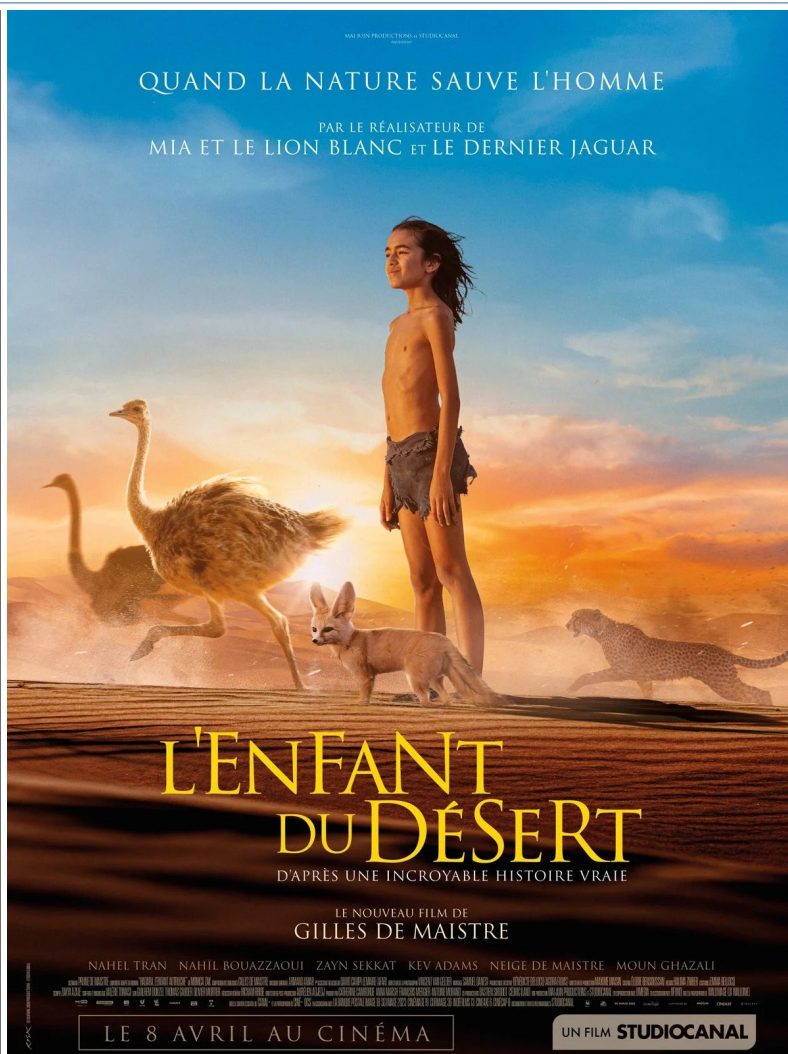

Entrée 5,50€ - moins de 14 ans 5,30€

Cinéma La Grenette

Bourg en Bresse, 4 Esplanade de la Comédie
Salle accessible aux personnes à mobilité réduite. Boucle magnétique

Samedi du 6 Juin 2026 à 15h00

« L'Enfant du Désert »

De Gilles de Maistre

Avec Nahel Tran, Zayn Sekkat, Nahil Bouazzaoui

Durée : 1h32 | France | Sortie le 08/04/2026 | Famille, aventure | Studio Canal

SYNOPSIS :

Sun, âgée de 14 ans, a publié un livre inspiré d'une histoire que son grand-père lui racontait : l'incroyable histoire d'Hadara, un enfant nomade perdu par sa famille à l'âge de 2 ans dans une tempête de sable dans le désert, qui a ensuite été recueilli et élevé par un couple d'autruches. Mais lorsque Sun est invitée à visiter le Sahara, elle se rend compte qu'Hadara est peut-être plus qu'une simple histoire pour s'endormir.

Critiques Presse :

- **Télé Loisirs :** par L.M.

Les images, sublimes, portent à elles seules cette histoire vraie aussi surprenante que touchante. Malgré des longueurs, ce long métrage saura émouvoir et émerveiller toutes les générations.

- **Le Journal du D :** par S. B.

Ce film d'aventures se réfère aux classiques du genre (Tarzan, Le Livre de la jungle), ne souffre d'aucun temps mort et diffuse sa magie grâce à son intrigue poignante se déroulant dans des paysages majestueux.